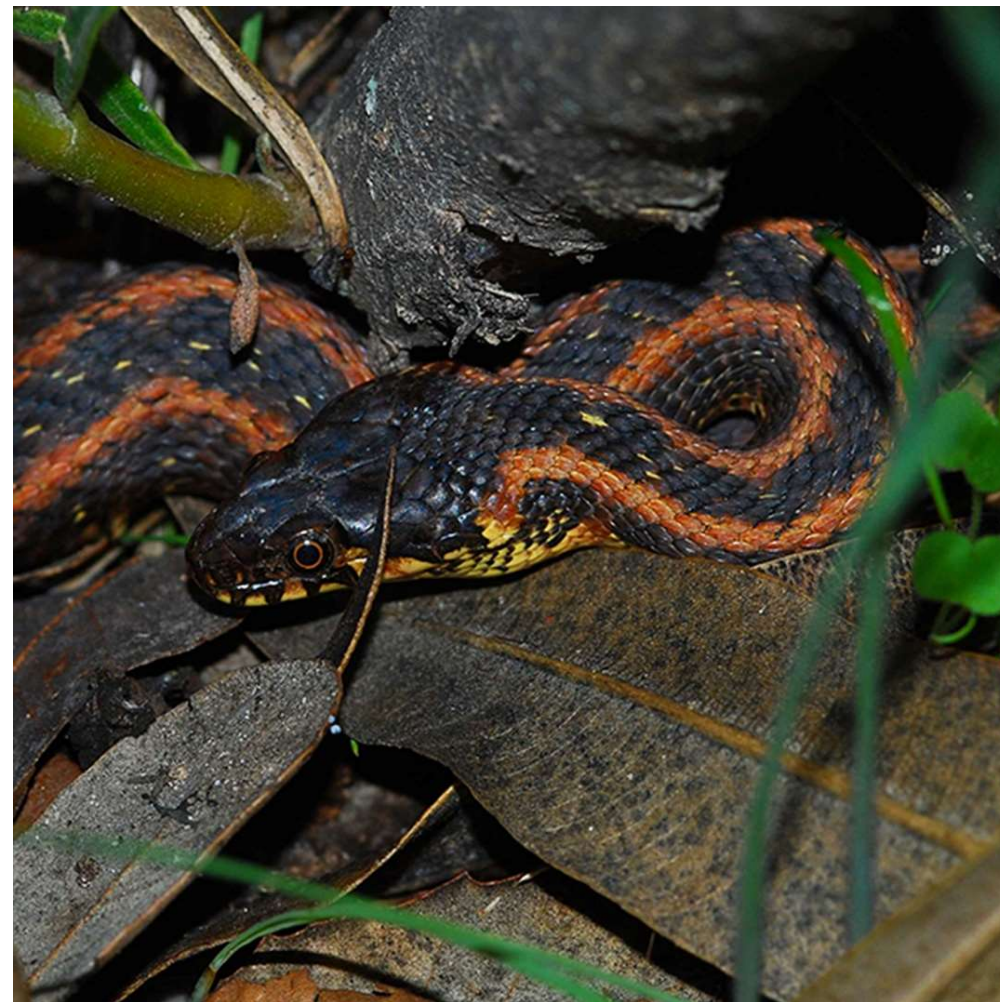

Cobra viperina *Natrix maura* (Linnaeus, 1758)

Clase: Reptilia
Orde: Squamata
Familia: Colubridae
Especie: *Natrix maura*

Datos non repetidos:	141
Data desde:	01-01-05
Data hasta:	31-12-17

- | | |
|------------------------------|------------------------------------|
| Atlas 1995 (158 cuadrículas) | Atlas 2011 (ata 30/09/2010) |
| Dato bibliográfico | Dato novo (posterior a 30/09/2010) |