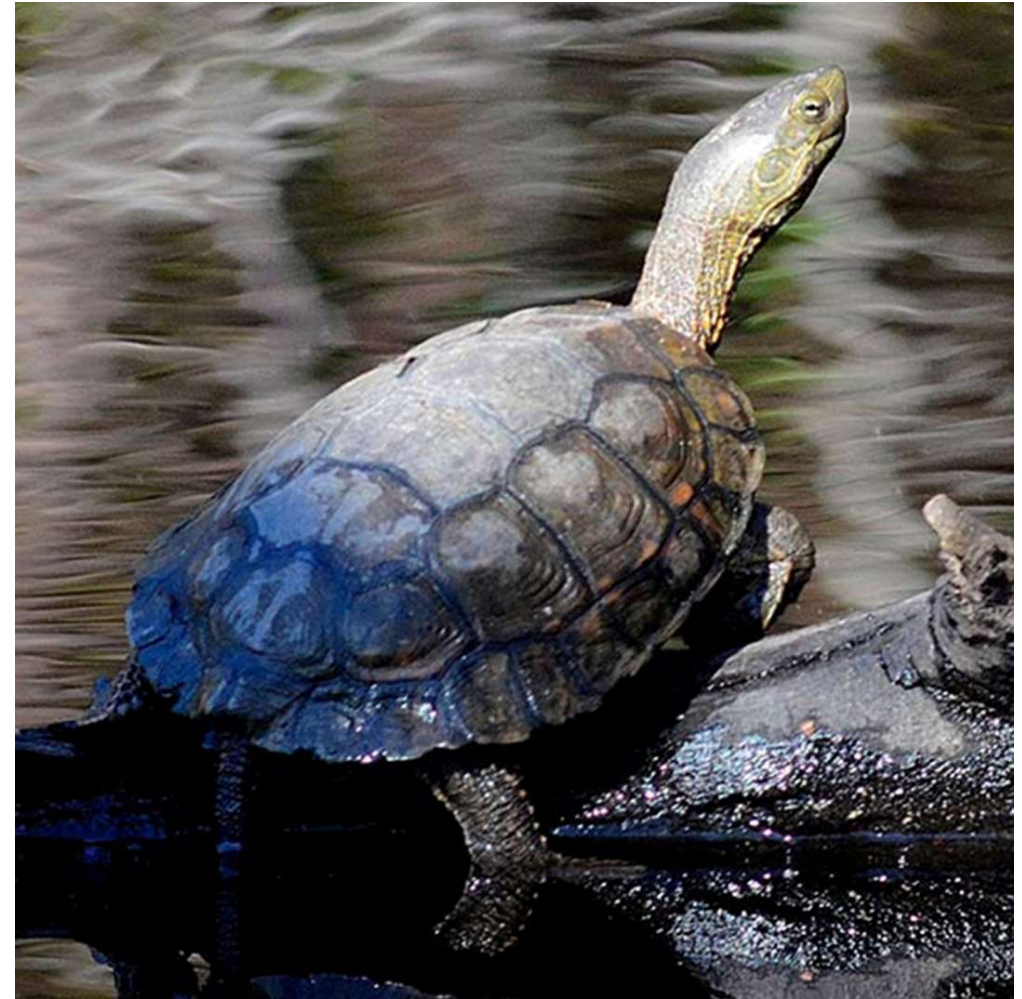

Foto: Álvaro Pomares

Mapa actualizado a 31/12/2017