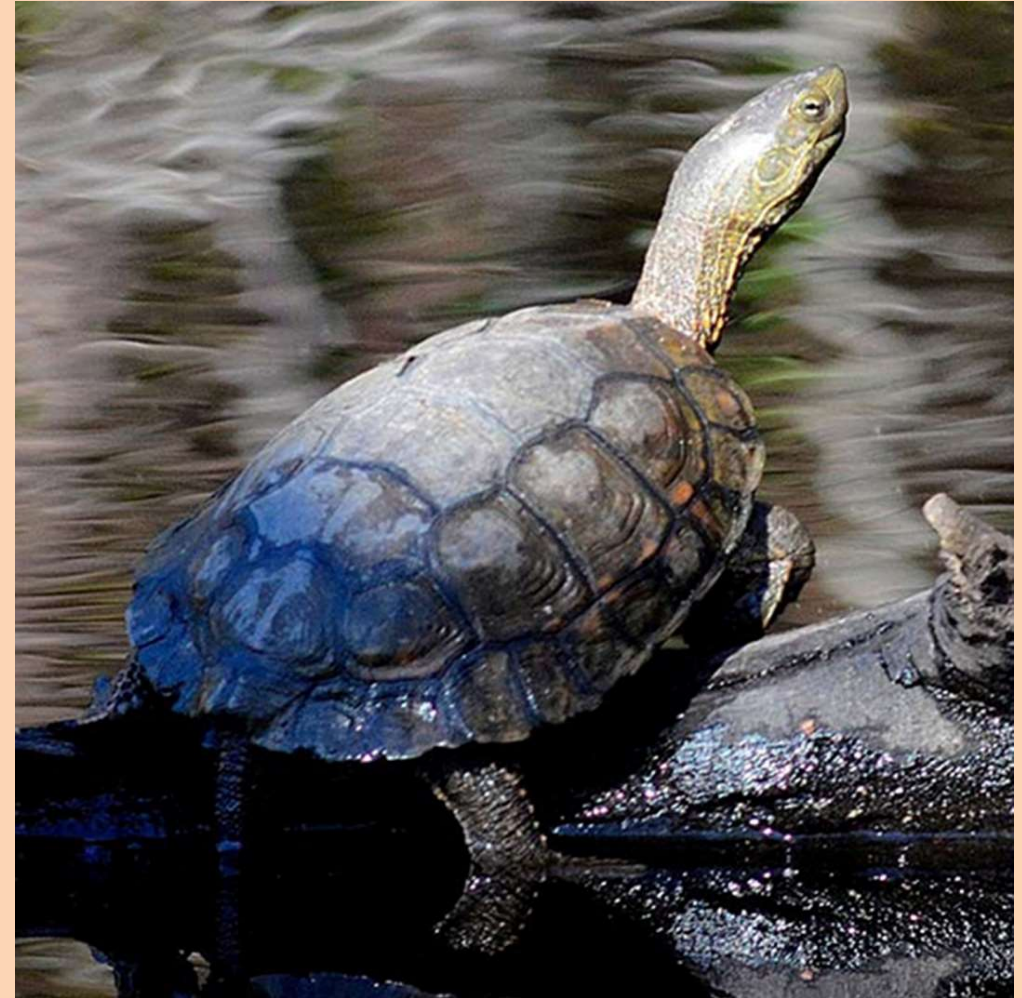

Foto: Álvaro Pomares

Mapa actualizado a 31/12/2016