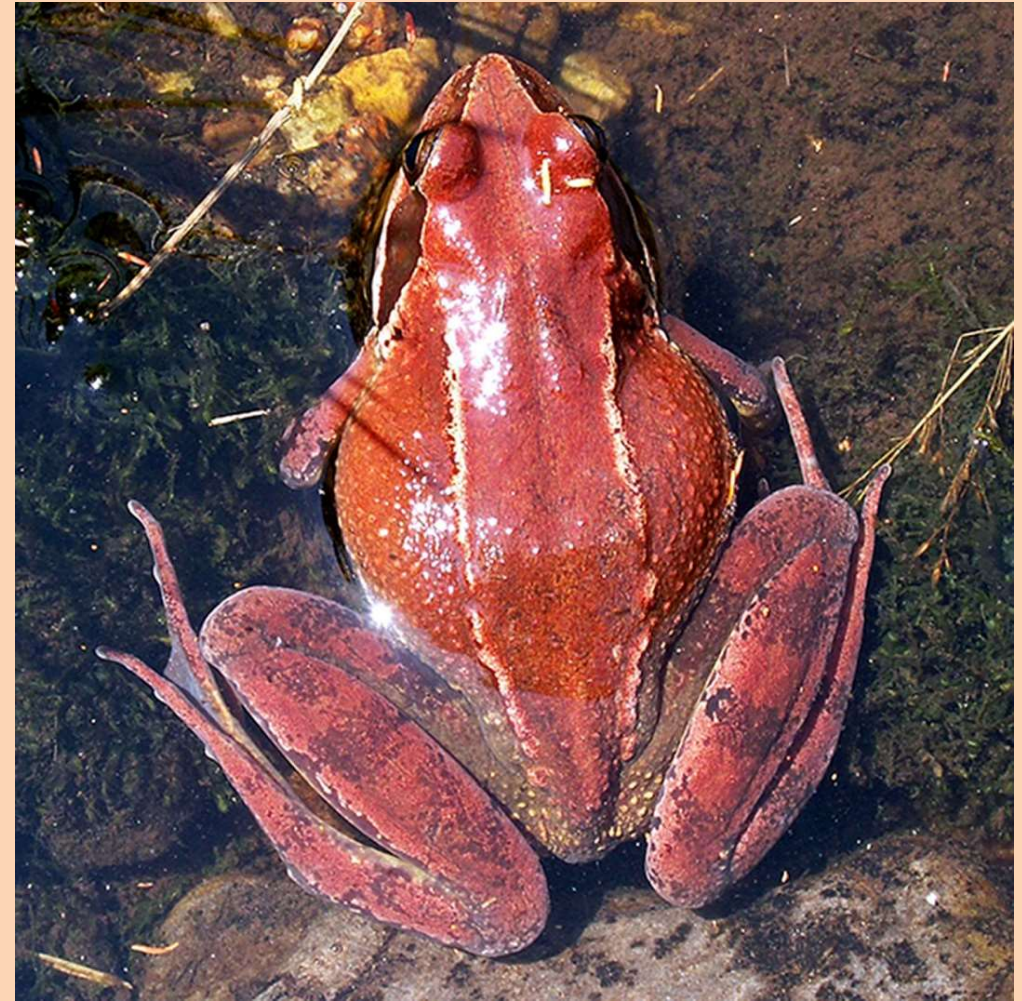

Ra vermella *Rana temporaria* Linnaeus, 1758

Foto: Moisés Asensi

Clase: Amphibia
Orde: Anura
Familia: Ranidae
Especie: *Rana temporaria*

Datos non repetidos:	138
Data desde:	01-01-05
Data hasta:	31-12-16